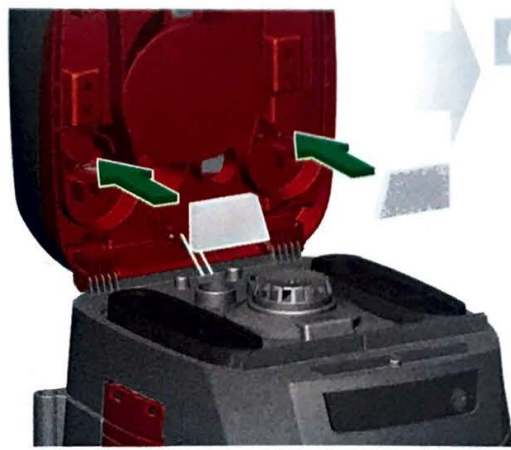

1

2

3

4

5

6

www.starmix.by | +375296661449 | Белкрафтинг ООО

min. max. ▼ Ø 27mm

Ø 21 mm
Ø 27 mm
Ø 35 (49) mm