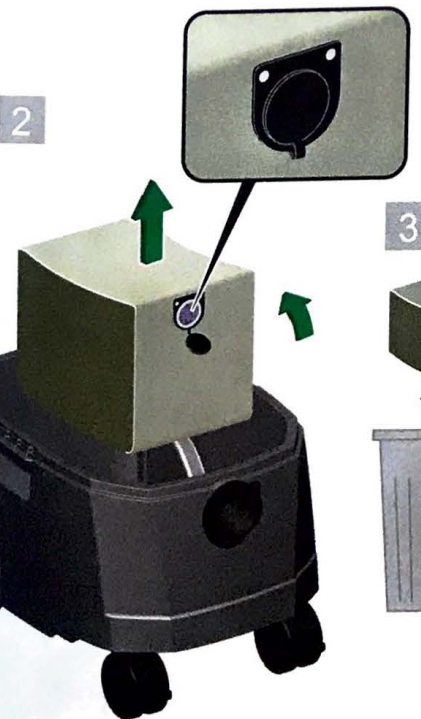

starmix.by