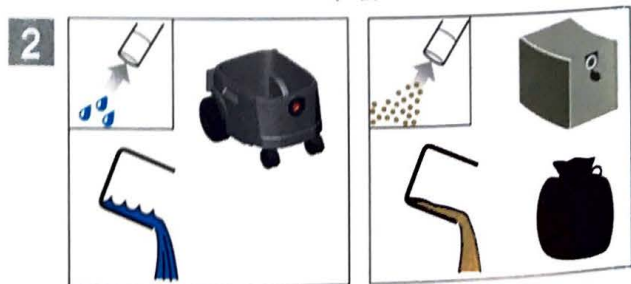

Starmix.by