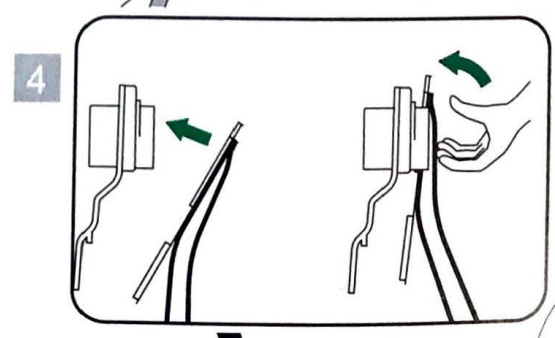

starmix.by