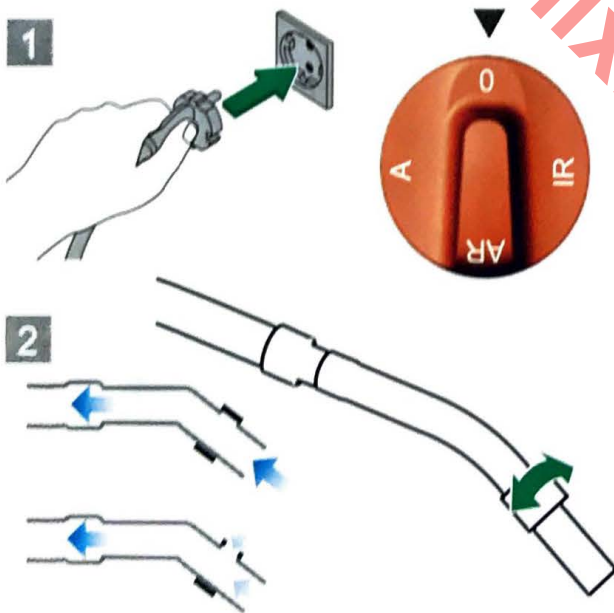

Starmix.by