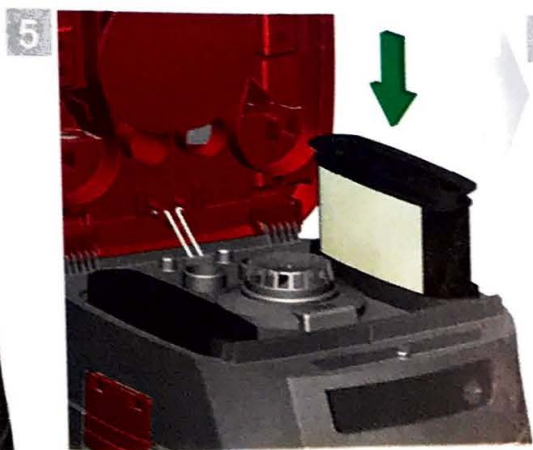

Starmix.by