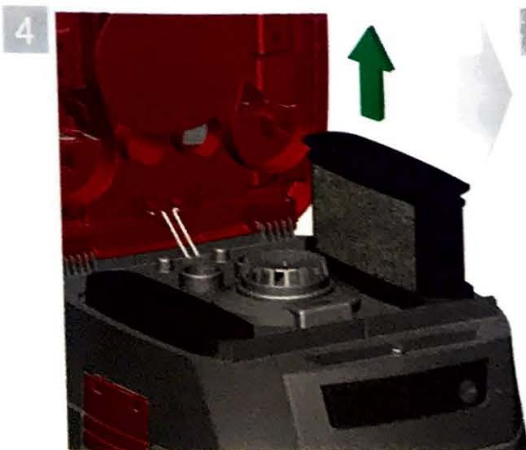

Starmix.by