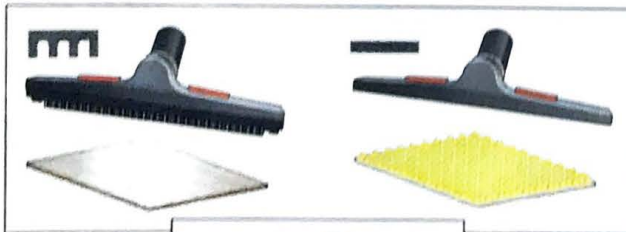

Starmix.by