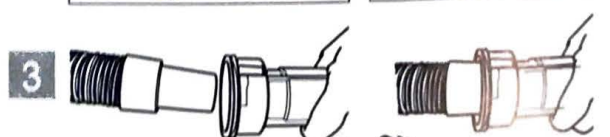

Starmix.by