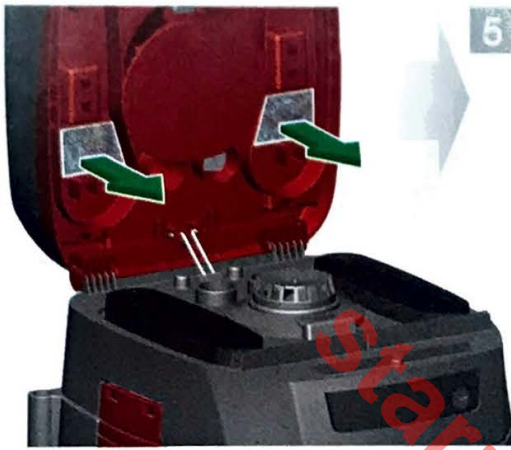

1

2

3

4

5

6

www.starmix.by | +375296661449 | Белкрафтинг ООО

min. max. ▼ Ø 27mm

Ø 21 mm
Ø 27 mm
Ø 35 (49) mm