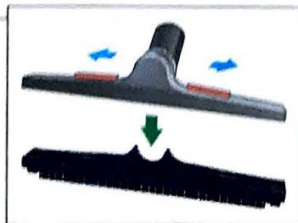

Starmix.by