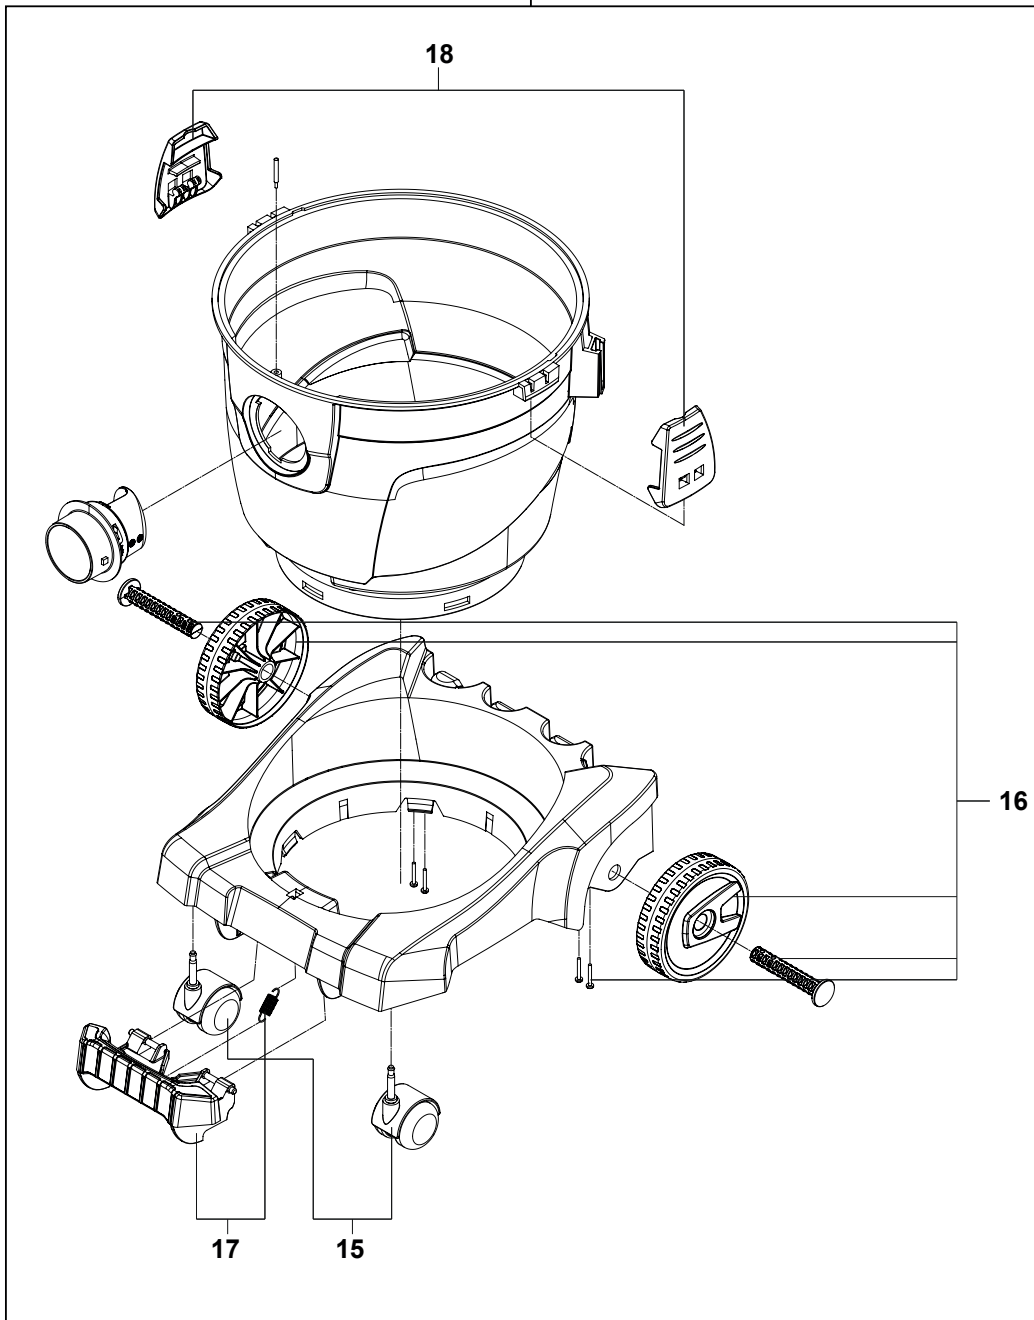

Stand/issue: **15-05**

A - NSG uClean ARDL 14 ..
B - NSG uClean ADL 14 ..
C - NSG uClean LD 14 ..
D - NSG uClean 14 ..

Pos.-Nr. Item-No.	Benennung Name	Bestell-Nr. Order-No.	Typ Typ	PG PG
1	Set Griff	441023	A - D	16
2	Set Haube offen	441030	A - B	27
3	Set Haube geschlossen	441047	C - D	27
4	Set Schalter	441054	D	12
5	Set Elektronik LD	441061	C	23
6	Set Elektronik ADL	441078	B	27
7	Set Elektronik ARDL	441085	A	28
8	Set Frontplatte	441092	C - D	16
9	Set Steckdose	441108	C - D	12
10	Set Motorgebläse	441115	A - D	40
11	Set Trägerplatte	441122	A - D	21
12	Set Unterteil ohne Rüttler	441139	B - D	21
13	Set Unterteil mit Rüttler	441146	A	21
14	Set Schwimmer	441153	A - D	11
15	Set Lenkrollen 20/32 l	440859	A - D	14
40	Set Lenkrollen 22/35 l	440880	A - D	19
33	Set Lenkrollen 45 l	440897	A - D	18
16	Set Räder 20/32 l	440798	A - D	16
39	Set Räder 22/35 l	440811	A - D	17
34	Set Räder 45 l	440828	A - D	20
17	Set Fußbremse	441160	A - D	12
18	Set Verschlüsse 20l und 32l	440774	A - D	09
38	Set Verschlüsse 22l und 35l	440781	A - D	14
35	Set Verschlüsse 45l	440835	A - D	10
19	Set Motorschutzfilter	441177	A - D	10
20	Set Ventil + Schlauchhaken	441184	A - D	15
21	Anschlussleitung 12m zweiadrig	592978	C - D	18
22	Anschlussleitung 8m dreiadrig	593326	A - B	20
23	Set Gewindekupplung	441191	A - D	10
24	Set Filter FP 3600	411729	D	21
25	Set Filter FPP 3600	415109	C	24
26	Set Filter FPPR 3600	413464	A - B	26
27	Set Filter FPPR 7200	413372	A - B	31
41	Set Prallblech	441269	A - D	10
32	Rohrhalter	526669	A-D	10
28	Set Behälter 20l	440675	A - D	35
29	Set Behälter 32l	440712	A - D	36
30	Set Behälter 35l	440743	A - D	53
37	Set Behälter 22l	440705	A - D	52
31	Behälter 45	440750	A - D	42
36	Behälter 55 mit Kippfahrgestell	440767	A - D	64

28 - 20L
29 - 32L

30 - 35L
37 - 22L

NSG uClean ARDL-14...

NSG uClean 14...